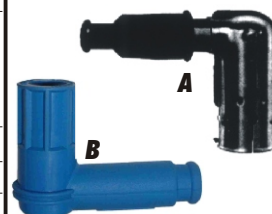

ART.-Nr.	Dichtungs-Satz/Joint de moteur	VP, CH-Fr.
95.025369.I	Mit Lager/avec Roulement	39.00
95.025369	ohne Lager/ sans Roulement	21.50
82.202	Lager links/Roulement gauche, FAG	13.40
82.202-C3	Lager rechts/Roulement droite, FAG	15.00

ART.-Nr.

Luftfilter/Filtre à air

VP, CH-Fr.

95.186886	0.8 PS	15.60
95.180839	1.2 PS	14.40
95.227745	1.2 PS, KAT	13.00