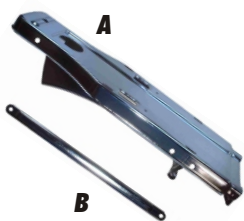

ART.-Nr.		Gepäckträger/Porte-bagages	VP, CH-Fr.
95.188200	A	Piaggio Ciao PX, schwarz/noir	100.00
95.188200.C	A	Piaggio Ciao PX, chrom/chromée	128.00
95.102969	B	Trägerstange/Tringle porte-bagages, schwarz/noir	17.80
95.102969.C	B	Trägerstange/Tringle porte-bagages, chrom/chromée	24.70

ART.-Nr.		MOFA-SCOOTER-Griff/Poignée	VP, CH-Fr.
70.3000	B	Chrom-Gel, Rhombus, Ø 22 + 24 mm	21.00
70.3001	A	Schaumstoff/caoutchouc en mousse-chrom, Ø 22 + 24 mm	17.00
70.3002	G	Chrom-Gel, Lamellen, Ø 22 + 24 mm	21.00
70.3003	C	Alu-Chrom, Ø 22 + 24 mm	21.00
70.3004	D	Blau/Bleue-Chrom, Ø 22 + 24 mm	21.00
70.3005	E	Carbon-Chrom, Ø 22 + 24 mm	21.00
70.3006	F	Alu-Chrom, schwarz-punkt. Ø 22 + 24 mm	21.00
70.3007	H	"crazy", Ø 22 + 24 mm	21.00
70.3008	I	Tattoo, Ø 22 + 24 mm	21.00
70.3009	J	Schwarze Ringe, Ø 22 + 24 mm	21.00
70.3010	K	Chrom Ringe, Ø 22 + 24 mm	21.00